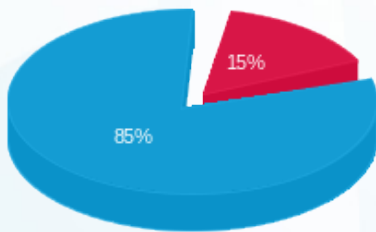

02/12/25 תאריך הפקה:
30/11/25 תאריך קריאה נוכחית:
01/11/25 תאריך קריאה קודמת:

שם דייר: עולם המים- משאבות חום (תא מס 9)
שם אתר: מגדלי יהלום 1 נתניה

לקוח/ה נכבד/ה, אנו מתכבדים להגיש את חישוב צריכת החשמל לתקופה 01/11/25 - 30/11/25:

עולם המים- משאבות חום (תא מס 9) - 1 - (3x250)23044586

סוג תעריף	סוג צריכה	קריאה קודמת	קריאה נוכחית	סה"כ צריכה בקוט"ש	מחיר לקוט"ש בא"ג	סה"כ לתשלום
פרטי חשבון עבור תאריכים:						
777	פסגה	01/11/25	30/11/25	2,518.50	42.18	1,062.30 ₪
778	גבע	278.00	278.00	0.00	0.00	0.00 ₪
779	שפל	194,397.25	209,999.50	15,602.25	37.80	5,897.65 ₪

סה"כ לדייר:

פסגה	גבע	שפל	סה"כ	שיא ביקוש
2,518.50	0.00	15,602.25	18,120.75	56.12
1,062.30 ₪	0.00 ₪	5,897.65 ₪	6,959.95 ₪	

סה"כ צריכה
סה"כ לתשלום

245.92 ₪	תשלום קבוע	
50.19 ₪	תשלום עבור גודל חיבור בKVA (3x250)	
7,256.06 ₪	סה"כ לתשלום	לא כולל מע"מ

התפלגות חיוב בש"ח לפי תע"ז