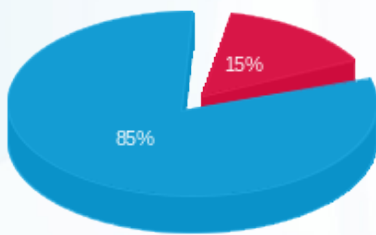

מישל גרויסברג - 7 - 16226497(0x0)

סה"כ לתשלום	מחיר לקוט"ש בא"ג	סה"כ צריכה בקוט"ש	קריאה נוכחית	קריאה קודמת	סוג צריכה	סוג תעריף
			30/11/25	01/11/25	פרטי חשבון עבור תאריכים:	
5.36 ₪	42.18	12.70	9,128.55	9,115.85	פסגה	777
0.00 ₪	0.00	0.00	1,337.75	1,337.75	גבע	778
32.85 ₪	37.80	86.90	17,819.15	17,732.25	שפל	779

סה"כ לדירה:

שיא ביקוש	סה"כ	שפל	גבע	פסגה	סה"כ צריכה
1.70	145.20	125.69	0.00	19.51	סה"כ לתשלום
	55.74 ₪	47.51 ₪	0.00 ₪	8.23 ₪	

0.00 ₪	תשלום קבוע	
0.00 ₪	תשלום עבור גודל חיבור ב-KVA (0x0)	
55.74 ₪	סה"כ לתשלום	לא כולל מע"מ

התפלגות חיוב בש"ח לפי תעו"ז