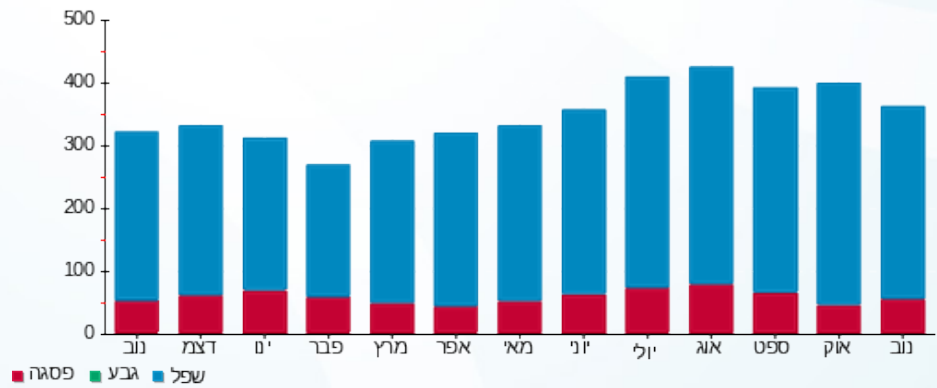

הסטוריית צריכה בקוט"ש