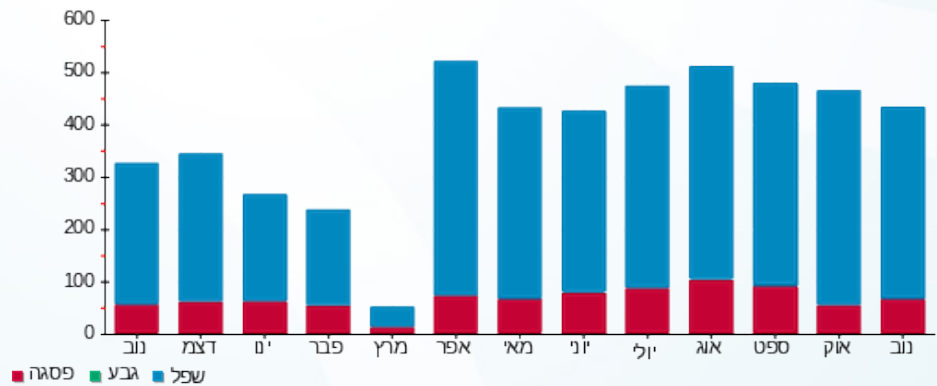

הסטוריית צריכה בקוט"ש