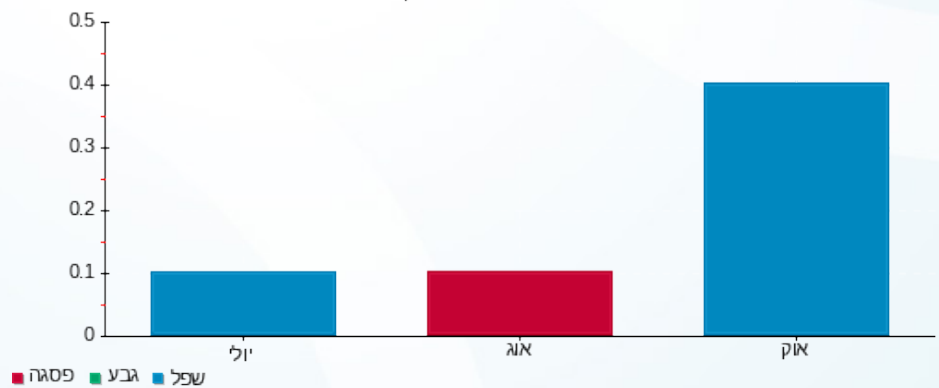

02/12/25 תאריך הפקה:
30/11/25 תאריך קריאה נוכחית:
01/11/25 תאריך קריאה קודמת:

שם דייר: חדר קירור ג'וליה
שם אתר: רביעיית פלורנטין

לקוח/ה נכבד/ה, אנו מתכבדים להגיש את חישוב צריכת החשמל לתקופה 01/11/25 - 30/11/25:

מחטן קירור פיש טו גו - 1 - 18247446(3x63)

סה"כ לתשלום	מחיר לקוט"ש בא"ג	סה"כ צריכה בקוט"ש	קריאה נוכחית	קריאה קודמת	סוג צריכה	סוג תעריף
			30/11/25	01/11/25	פרטי חשבון עבור תאריכים:	
₪ 0.00	42.18	0.00	91.90	91.90	פסגה	777
₪ 0.00	0.00	0.00	9.50	9.50	גבע	778
₪ 0.00	37.80	0.00	406.10	406.10	שפל	779

סה"כ לדייר:

שיא ביקוש	סה"כ	שפל	גבע	פסגה
0.23	0.00	0.00	0.00	0.00
	₪ 0.00	₪ 0.00	₪ 0.00	₪ 0.00

סה"כ צריכה
סה"כ לתשלום

₪ 44.19	תשלום קבוע	
₪ 12.65	תשלום עבור גודל חיבור בKVA (3x63)	
₪ 56.84	סה"כ לתשלום	לא כולל מע"מ

התפלגות חיוב בש"ח לפי תעו"ז

הסטוריית צריכה בקוט"ש

פסגה (₪ 0.00)
גבע (₪ 0.00)
שפל (₪ 0.00)