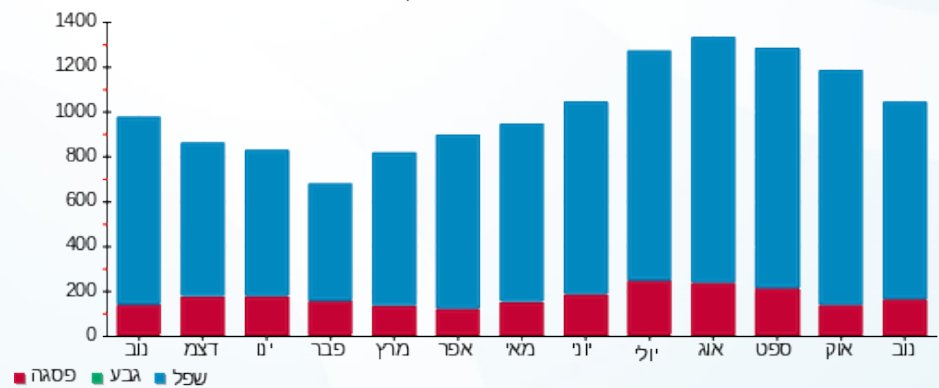

הסטוריית צריכה בקוט"ש