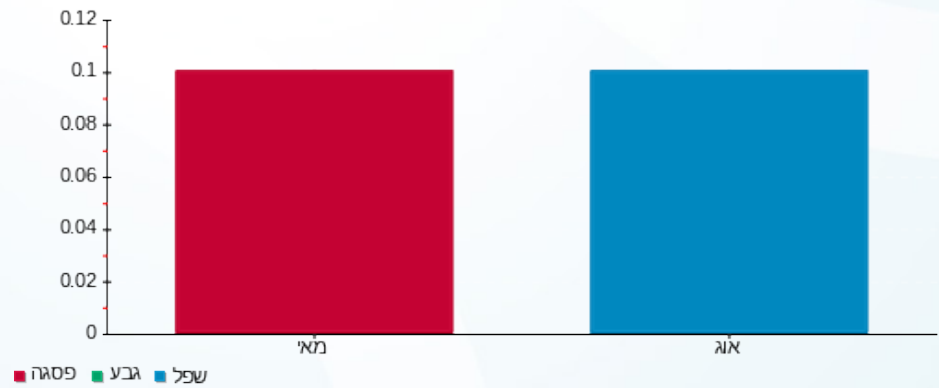

02/12/25 תאריך הפקה:
30/11/25 תאריך קריאה נוכחית:
01/11/25 תאריך קריאה קודמת:

שם דייר: מחסן באבאג'ים
שם אתר: רביעיית פלורנטין

לקוח/ה נכבד/ה, אנו מתכבדים להגיש את חישוב צריכת החשמל לתקופה 01/11/25 - 30/11/25:

מחסן באבאג'ים - 1 - 18247447(3x63)

סה"כ לתשלום	מחיר לקוט"ש בא"ג	סה"כ צריכה בקוט"ש	קריאה נוכחית	קריאה קודמת	סוג צריכה	סוג תעריף
			30/11/25	01/11/25	פרטי חשבון עבור תאריכים:	
0.00 ₪	42.18	0.00	0.20	0.20	פסגה	777
0.00 ₪	0.00	0.00	0.10	0.10	גבע	778
0.00 ₪	37.80	0.00	1.60	1.60	שפל	779

סה"כ לדייר:

שיא ביקוש	סה"כ	שפל	גבע	פסגה
0.08	0.00	0.00	0.00	0.00
	0.00 ₪	0.00 ₪	0.00 ₪	0.00 ₪

סה"כ צריכה
סה"כ לתשלום

44.19 ₪	תשלום קבוע	
12.65 ₪	תשלום עבור גודל חיבור KVA (3x63)	
56.84 ₪	סה"כ לתשלום	לא כולל מע"מ

התפלגות חיוב בש"ח לפי תעו"ז

הסטוריית צריכה בקוט"ש

פסגה (0.00 ₪)
גבע (0.00 ₪)
שפל (0.00 ₪)