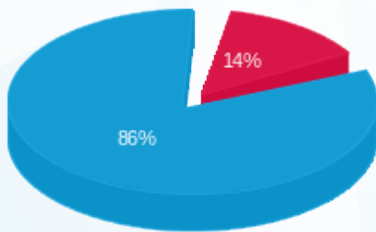

02/12/25 תאריך הפקדה:
30/11/25 תאריך קריאה נוכחית:
01/11/25 תאריך קריאה קודמת:

שם דייר: חיבור זמני חנות 4
שם אתר: רביעיית פלורנטין

לקוח/ה נכבד/ה, אנו מתכבדים להגיש את חישוב צריכת החשמל לתקופה 01/11/25 - 30/11/25:

מסעדת פיצה טריו - 1 - 18247448(3x63)

סוג תעריף	סוג צריכה	קריאה קודמת	קריאה נוכחית	סה"כ צריכה בקוט"ש	מחיר לקוט"ש בא"ג	סה"כ לתשלום
פרטי חשבון עבור תאריכים:						
777	פסגה	01/11/25	30/11/25	1.70	42.18	0.72 ₪
778	גבע	58.80	58.80	0.00	0.00	0.00 ₪
779	שפל	30,622.60	30,634.70	12.10	37.80	4.57 ₪

סה"כ לדייר:

פסגה	גבע	שפל	סה"כ	שיא ביקוש
1.70	0.00	12.10	13.80	19.66
0.72 ₪	0.00 ₪	4.57 ₪	5.29 ₪	

סה"כ צריכה
סה"כ לתשלום

245.92 ₪	תשלום קבוע	
12.65 ₪	תשלום עבור גודל חיבור בKVA (3x63)	
263.86 ₪	סה"כ לתשלום	לא כולל מע"מ

התפלגות חיוב בש"ח לפי תעו"ז