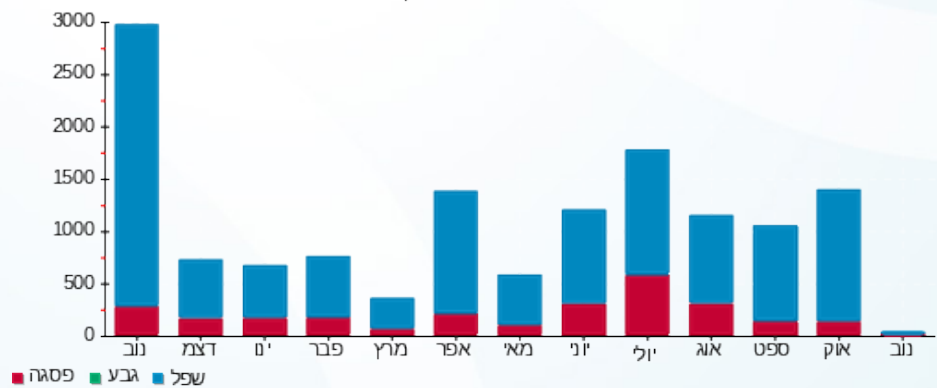

הסטוריית צריכה בקוט"ש