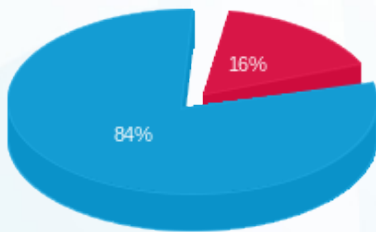

02/12/25 תאריך הפקדה:
30/11/25 תאריך קריאה נוכחית:
01/11/25 תאריך קריאה קודמת:

שם דייר: מחסן לונל
שם אתר: רביעיית פלורנטין

לקוח/ה נכבד/ה, אנו מתכבדים להגיש את חישוב צריכת החשמל לתקופה 01/11/25 - 30/11/25:

מחסן לונל - 1 - 18247441 (3x63)

סוג תעריף	סוג צריכה	קריאה קודמת	קריאה נוכחית	סה"כ צריכה בקוט"ש	מחיר לקוט"ש בא"ג	סה"כ לתשלום
פרטי חשבון עבור תאריכים:						
777	פסגה	01/11/25	30/11/25	63.00	42.18	26.57 ₪
778	גבע	24.40	24.40	0.00	0.00	0.00 ₪
779	שפל	6,285.00	6,652.40	367.40	37.80	138.88 ₪

סה"כ לדייר:

פסגה	גבע	שפל	סה"כ	שיא ביקוש
63.00	0.00	367.40	430.40	1.85
26.57 ₪	0.00 ₪	138.88 ₪	165.45 ₪	

סה"כ צריכה
סה"כ לתשלום

44.19 ₪	תשלום קבוע	
12.65 ₪	תשלום עבור גודל חיבור בKVA (3x63)	
222.29 ₪	סה"כ לתשלום	לא כולל מע"מ

התפלגות חיוב בש"ח לפי תעו"ז