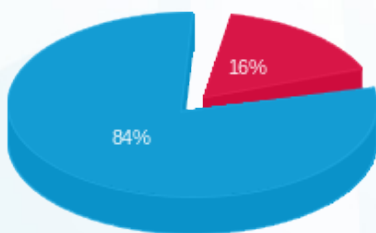

02/12/25

תאריך הפקדה:

שם דייר: מחסן קירור באבאג'ים

30/11/25

תאריך קריאה נוכחית:

שם אתר: רביעיית פלורנטין

01/11/25

תאריך קריאה קודמת:

לקוח/ה נכבד/ה, אנו מתכבדים להגיש את חישוב צריכת החשמל לתקופה 01/11/25 - 30/11/25:

מחסן קירור באבאג'ים - 1 - 18247443(3x63)

סוג תעריף	סוג צריכה	קריאה קודמת	קריאה נוכחית	סה"כ צריכה בקוט"ש	מחיר לקוט"ש בא"ג	סה"כ לתשלום
פרטי חשבון עבור תאריכים:						
777	פסגה	01/11/25	30/11/25	153.80	42.18	64.87 ₪
778	גבע	33.70	33.70	0.00	0.00	0.00 ₪
779	שפל	17,421.90	18,303.70	881.80	37.80	333.32 ₪

סה"כ לדייר:

פסגה	גבע	שפל	סה"כ	שיא ביקוש
153.80	0.00	881.80	1,035.60	2.28
₪ 64.87	₪ 0.00	₪ 333.32	₪ 398.19	

סה"כ צריכה

סה"כ לתשלום

₪ 44.19	תשלום קבוע	
₪ 12.65	תשלום עבור גודל חיבור בKVA (3x63)	
₪ 455.03	סה"כ לתשלום	לא כולל מע"מ

התפלגות חיוב בש"ח לפי תעו"ז