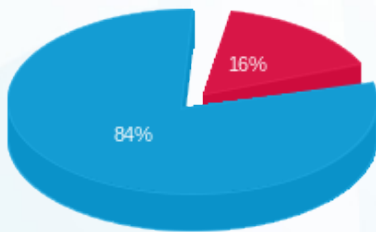

02/12/25 תאריך הפקה:
30/11/25 תאריך קריאה נוכחית:
01/11/25 תאריך קריאה קודמת:

שם דייר: מחסן וואק ריפאבליק
שם אתר: רביעיית פלורנטין

לקוח/ה נכבד/ה, אנו מתכבדים להגיש את חישוב צריכת החשמל לתקופה 01/11/25 - 30/11/25:

מחסן וואק ריפאבליק - 1 - 18247439(3x63)

סוג תעריף	סוג צריכה	קריאה קודמת	קריאה נוכחית	סה"כ צריכה בקוט"ש	מחיר לקוט"ש בא"ג	סה"כ לתשלום
פרטי חשבון עבור תאריכים:						
777	פסגה	01/11/25	30/11/25	52.30	42.18	22.06 ₪
778	גבע	5.60	5.60	0.00	0.00	0.00 ₪
779	שפל	5,446.80	5,753.80	307.00	37.80	116.05 ₪

סה"כ לדייר:

פסגה	גבע	שפל	סה"כ	שיא ביקוש
52.30	0.00	307.00	359.30	0.95
22.06 ₪	0.00 ₪	116.05 ₪	138.11 ₪	

סה"כ צריכה
סה"כ לתשלום

44.19 ₪	תשלום קבוע	
12.65 ₪	תשלום עבור גודל חיבור בKVA (3x63)	
194.94 ₪	סה"כ לתשלום	לא כולל מע"מ

התפלגות חיוב בש"ח לפי תעו"ז