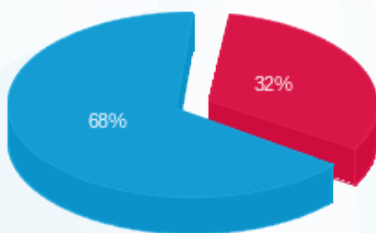

03/12/25 תאריך הפקה:
30/11/25 תאריך קריאה נוכחית:
01/11/25 תאריך קריאה קודמת:

שם דייר: מחסן קומה 2 בסיבוב גי וואי וואי גלובל
שם אתר: קניון רמות
תאריך כניסה: 06/11/25

לקוח/ה נכבד/ה, אנו מתכבדים להגיש את חישוב צריכת החשמל לתקופה 06/11/25 - 30/11/25:

מחסן קומה 2 בסיבוב גי וואי וואי גלובל - 11 - (3x20)21038725

סוג תעריף	סוג צריכה	קריאה קודמת	קריאה נוכחית	סה"כ צריכה בקוט"ש	מחיר לקוט"ש בא"ג	סה"כ לתשלום
פרטי חשבון עבור תאריכים:						
777	פסגה	06/11/25	30/11/25	60.46	42.18	25.50 ₪
778	גבע	10.80	10.80	0.00	0.00	0.00 ₪
779	שפל	0.00	144.98	144.98	37.80	54.80 ₪

סה"כ לדייר:

פסגה	גבע	שפל	סה"כ	שיא ביקוש
60.46	0.00	144.98	205.44	2.21
25.50 ₪	0.00 ₪	54.80 ₪	80.30 ₪	

סה"כ צריכה
סה"כ לתשלום

245.92 ₪	תשלום קבוע	
3.35 ₪	תשלום עבור גודל חיבור בKVA (3x20)	
329.57 ₪	סה"כ לתשלום	לא כולל מע"מ

התפלגות חיוב בש"ח לפי תעו"ז