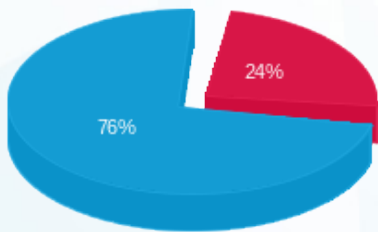

03/12/25 תאריך הפקה:
30/11/25 תאריך קריאה נוכחית:
01/11/25 תאריך קריאה קודמת:

שם דייר: מחסן תולדות אהרון ישרון קומה 1
שם אתר: קניון רמות
תאריך כניסה: 06/11/25

לקוח/ה נכבד/ה, אנו מתכבדים להגיש את חישוב צריכת החשמל לתקופה 06/11/25 - 30/11/25:

מחסן תולדות אהרון ישרון קומה 1 - 13 - 21038725(3x20)

סוג תעריף	סוג צריכה	קריאה קודמת	קריאה נוכחית	סה"כ צריכה בקוט"ש	מחיר לקוט"ש בא"ג	סה"כ לתשלום
פרטי חשבון עבור תאריכים:						
777	פסגה	06/11/25	30/11/25	22.70	42.18	9.57 ₪
778	גבע	0.62	6.38	5.76	0.00	0.00 ₪
779	שפל	0.60	80.90	80.30	37.80	30.35 ₪

סה"כ לדייר:

פסגה	גבע	שפל	סה"כ	שיא ביקוש
22.70	5.76	80.30	108.76	1.17
9.57 ₪	0.00 ₪	30.35 ₪	39.93 ₪	

סה"כ צריכה
סה"כ לתשלום

245.92 ₪	תשלום קבוע	
3.35 ₪	תשלום עבור גודל חיבור בKVA (3x20)	
289.19 ₪	סה"כ לתשלום	לא כולל מע"מ

התפלגות חיוב בש"ח לפי תעו"ז