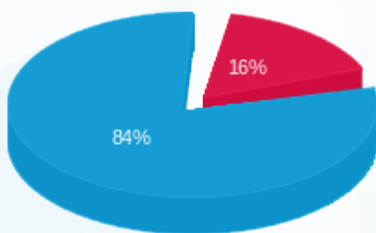

03/12/25 תאריך הפקה:
30/11/25 תאריך קריאה נוכחית:
01/11/25 תאריך קריאה קודמת:

שם דייר: סטקיה ציון הגדול - מחסן
שם אתר: קניון רמות

לקוח/ה נכבד/ה, אנו מתכבדים להגיש את חישוב צריכת החשמל לתקופה 01/11/25 - 30/11/25:

סטקיה ציון הגדול - מחסן - 2 - 16193911 (3x80)

סוג תעריף	סוג צריכה	קריאה קודמת	קריאה נוכחית	סה"כ צריכה בקוט"ש	מחיר לקוט"ש בא"ג	סה"כ לתשלום
פרטי חשבון עבור תאריכים:						
777	פסגה	01/11/25	30/11/25	271.70	42.18	114.60 ₪
778	גבע	17,379.30	17,379.30	0.00	0.00	0.00 ₪
779	שפל	111,348.80	112,907.60	1,558.80	37.80	589.23 ₪

סה"כ לדיר:

פסגה	גבע	שפל	סה"כ	שיא ביקוש
271.70	0.00	1,558.80	1,830.50	4.48
114.60 ₪	0.00 ₪	589.23 ₪	703.83 ₪	

סה"כ צריכה
סה"כ לתשלום

245.92 ₪	תשלום קבוע	
16.06 ₪	תשלום עבור גודל חיבור בKVA (3x80)	
965.81 ₪	סה"כ לתשלום	לא כולל מע"מ

התפלגות חיוב בש"ח לפי תעו"ז