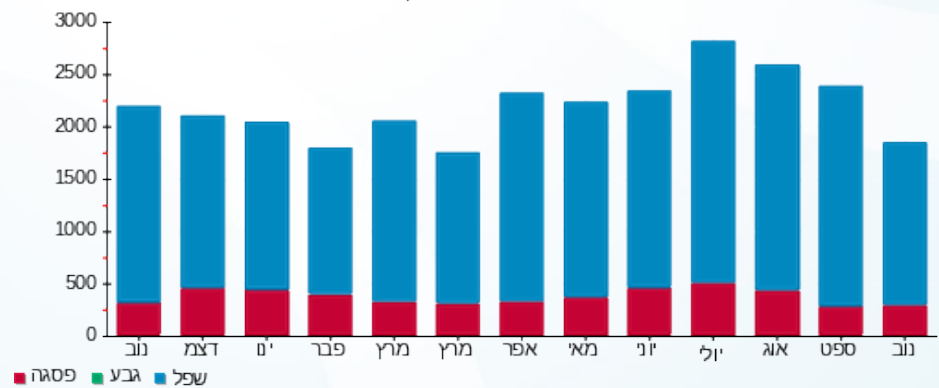

סה"כ לדיר:

פסגה	גבע	שפל	סה"כ	שיא ביקוש
271.70	0.00	1,558.80	1,830.50	4.48
114.60 ₪	0.00 ₪	589.23 ₪	703.83 ₪	

סה"כ צריכה
 סה"כ לתשלום

245.92 ₪	תשלום קבוע	
16.06 ₪	תשלום עבור גודל חיבור בKVA (3x80)	
965.81 ₪	סה"כ לתשלום	לא כולל מע"מ

התפלגות חיוב בש"ח לפי תעו"ז

■ פסגה (114.60 ₪)
 ■ גבע (0.00 ₪)
 ■ שפל (589.23 ₪)

הסטוריית צריכה בקוט"ש

■ פסגה ■ גבע ■ שפל