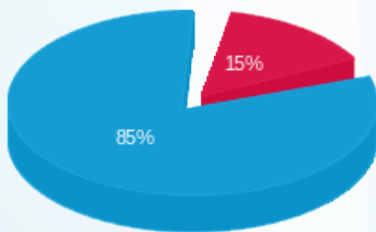

סה"כ לדייר:

פסגה	גבע	שפל	סה"כ	שיא ביקוש
621.59	0.00	4,037.48	4,659.06	8.42
262.19 ₪	0.00 ₪	1,526.17 ₪	1,788.35 ₪	

סה"כ צריכה
 סה"כ לתשלום

245.92 ₪	תשלום קבוע	
10.37 ₪	תשלום עבור גודל חיבור בKVA (3x50)	
2,044.64 ₪	סה"כ לתשלום	לא כולל מע"מ

31102524961

התפלגות חיוב בש"ח לפי תעו"ז

פסגה (262.19 ₪)
 גבע (0.00 ₪)
 שפל (1,526.17 ₪)

הסטוריית צריכה בקוט"ש