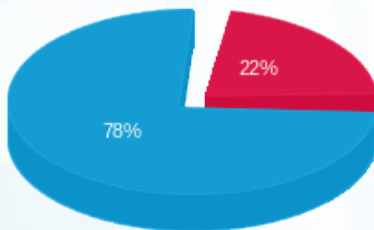

03/12/25 תאריך הפקה:
30/09/25 תאריך קריאה נוכחית:
01/09/25 תאריך קריאה קודמת:

שם דייר: נורית אורן בנין B קומה 3 (B53)
שם אתר: *בנייני המדע נס ציונה - GDI

לקוח/ה נכבד/ה, אנו מתכבדים להגיש את חישוב צריכת החשמל לתקופה 01/09/25 - 30/09/25:

נורית אורן בנין B קומה 3 (1 - 20065390) (3x32) - B53

סוג תעריף	סוג צריכה	קריאה קודמת	קריאה נוכחית	סה"כ צריכה בקוט"ש	מחיר לקוט"ש בא"ג	סה"כ לתשלום
פרטי חשבון עבור תאריכים:						
767		01/09/25	30/09/25	457.60	54.25	94.50 ₪

סה"כ לדייר:

שיא ביקוש	סה"כ
1.14	174.20
	94.50 ₪

0.00 ₪	תשלום קבוע	
6.42 ₪	תשלום עבור גודל חיבור בKVA (3x32)	
100.93 ₪	סה"כ לתשלום	לא כולל מע"מ

התפלגות חיוב בש"ח לפי תעו"ז