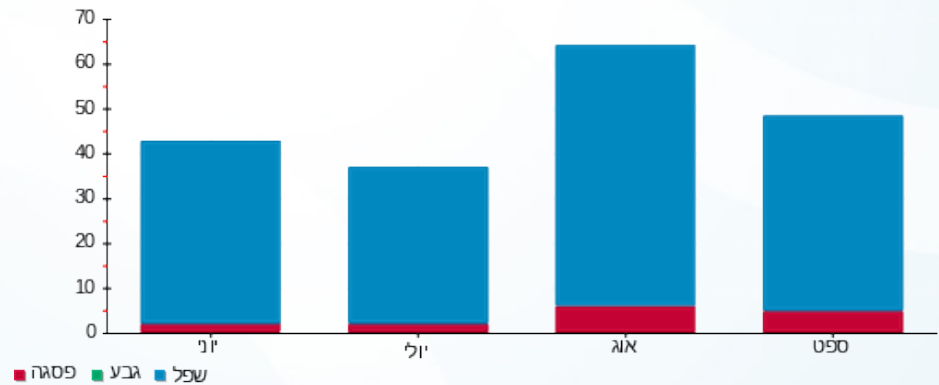

הסטוריית צריכה בקוט"ש