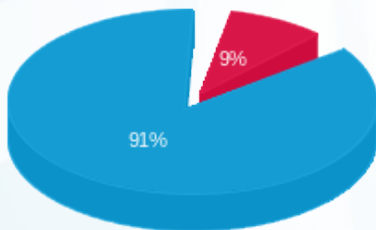

אסף כץ בניין B קומה 3 (2 - 20065389x32) - B49

סוג תעריף	סוג צריכה	קריאה קודמת	קריאה נוכחית	סה"כ צריכה בקוט"ש	מחיר לקוט"ש בא"ג	סה"כ לתשלום
פרטי חשבון עבור תאריכים:						
767		01/09/25	30/09/25	47.96	54.25	26.02 ₪

סה"כ לדייר:

שיא ביקוש	סה"כ
1.16	47.96
	26.02 ₪

0.00 ₪	תשלום קבוע	
6.42 ₪	תשלום עבור גודל חיבור בKVA (3x32)	
32.44 ₪	סה"כ לתשלום	לא כולל מע"מ

התפלגות חיוב בש"ח לפי תעו"ז

פסגה (2.39 ₪) ■
 גבע (0.00 ₪) ■
 שפל (23.63 ₪) ■