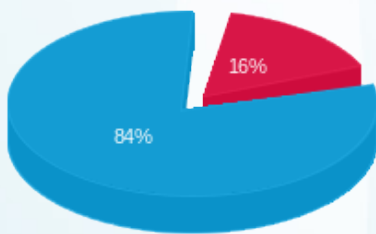

04/12/25 תאריך הפקה:
01/12/25 תאריך קריאה נוכחי:
03/11/25 תאריך קריאה קודמת:

שם דייר: קומה 04 - בריטניה ישראל צק פוסט
שם אתר: סלע בינוי צק פוסט

לקוח/ה נכבד/ה, אנו מתכבדים להגיש את חישוב צריכת החשמל לתקופה 01/12/25 - 03/11/25:

בריטניה ישראל צק פוסט - 3 - 19093191 (3x15.12)

סוג תעריף	סוג צריכה	קריאה קודמת	קריאה נוכחית	סה"כ צריכה בקוט"ש	מחיר לקוט"ש בא"ג	סה"כ לתשלום
פרטי חשבון עבור תאריכים:						
777	פסגה	03/11/25	30/11/25	29.18	42.18	12.31 ₪
778	גבע	274.87	274.87	0.00	0.00	0.00 ₪
779	שפל	5,020.90	5,195.62	174.72	37.80	66.04 ₪
פרטי חשבון עבור תאריכים:						
777	פסגה	01/12/25	01/12/25	0.82	102.30	0.83 ₪
778	גבע	274.87	274.87	0.00	0.00	0.00 ₪
779	שפל	5,195.62	5,203.75	8.14	38.62	3.14 ₪

סה"כ לדייר:

שיא ביקוש	סה"כ	שפל	גבע	פסגה
8.29	212.86	182.86	0.00	30.00
	₪ 82.33	₪ 69.19	₪ 0.00	₪ 13.14

סה"כ צריכה
סה"כ לתשלום

52.22 ₪	תשלום קבוע	
12.23 ₪	תשלום עבור גודל חיבור בKVA (3x15.12)	
146.78 ₪	סה"כ לתשלום	לא כולל מע"מ

התפלגות חיוב בש"ח לפי תעו"ז