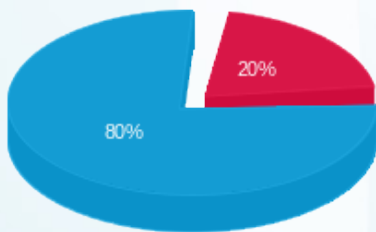

התפלגות חיוב בש"ח לפי תעו"ז