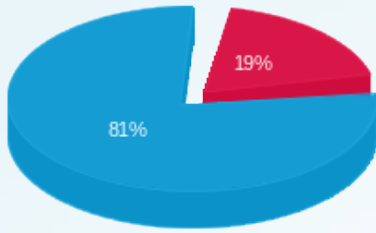

סה"כ לדייר:

פסגה	גבע	שפל	סה"כ	שיא ביקוש
26.10	0.00	128.20	154.30	1.50
11.01 ₪	0.00 ₪	48.46 ₪	59.47 ₪	

סה"כ צריכה

סה"כ לתשלום

245.92 ₪	תשלום קבוע	
4.62 ₪	תשלום עבור גודל חיבור בKVA (3x23)	
310.01 ₪	סה"כ לתשלום	לא כולל מע"מ

30112564016

התפלגות חיוב בש"ח לפי תעו"ז

- פסגה (11.01 ש"ח)
- גבע (0.00 ש"ח)
- שפל (48.46 ש"ח)

הסטוריית צריכה בקוט"ש

04/12/25 תאריך הפקדה:  
 30/11/25 תאריך קריאה נוכחית:  
 01/11/25 תאריך קריאה קודמת:

שם דייר: פארמה  
 שם אתר: מבנה ערד 21