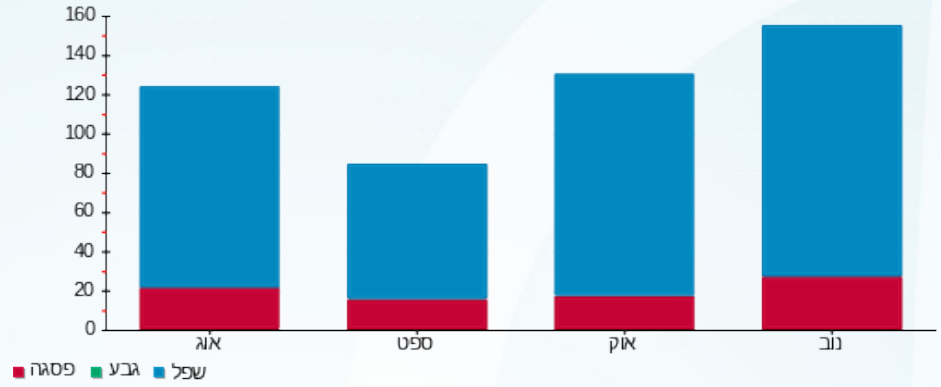

סה"כ לדייר:

פסגה	גבע	שפל	סה"כ	שיא ביקוש
26.10	0.00	128.20	154.30	1.50
11.01 ₪	0.00 ₪	48.46 ₪	59.47 ₪	

סה"כ צריכה

סה"כ לתשלום

245.92 ₪	תשלום קבוע	
4.62 ₪	תשלום עבור גודל חיבור בKVA (3x23)	
310.01 ₪	סה"כ לתשלום	לא כולל מע"מ

30112564016

התפלגות חיוב בש"ח לפי תעו"ז

- פסגה (11.01 ש"ח)
- גבע (0.00 ש"ח)
- שפל (48.46 ש"ח)

הסטוריית צריכה בקוט"ש

04/12/25 תאריך הפקדה:  
 30/11/25 תאריך קריאה נוכחית:  
 01/11/25 תאריך קריאה קודמת:

שם דייר: פארמה  
 שם אתר: מבנה ערד 21

לקוח/ה נכבד/ה, אנו מתכבדים להגיש את חישוב צריכת החשמל לתקופה 01/11/25 - 30/11/25:

פארמה - 1 - (3x40)22345094

סה"כ לתשלום	מחיר לקוט"ש בא"ג	סה"כ צריכה בקוט"ש	קריאה נוכחית	קריאה קודמת	סוג צריכה	סוג תעריף
			30/11/25	01/11/25	פרטי חשבון עבור תאריכים:	
2.95 ₪	42.18	7.00	40.50	33.50	פסגה	777
0.00 ₪	0.00	0.00	0.00	0.00	גבע	778
11.72 ₪	37.80	31.00	228.70	197.70	שפל	779