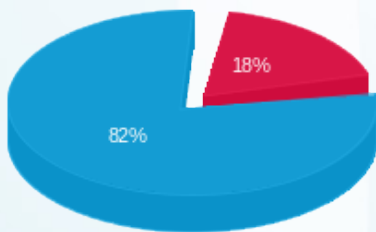

סה"כ לדייר:

פסגה	גבע	שפל	סה"כ	שיא ביקוש
358.70	0.00	1,835.00	2,193.70	12.91
151.30 ₪	0.00 ₪	693.63 ₪	844.93 ₪	

סה"כ צריכה

סה"כ לתשלום

245.92 ₪	תשלום קבוע	
12.65 ₪	תשלום עבור גודל חיבור בKVA (3x63)	
1,103.50 ₪	סה"כ לתשלום	לא כולל מע"מ

30112557975

התפלגות חיוב בש"ח לפי תעו"ז

■ פסגה (151.30 ₪)
■ גבע (0.00 ₪)
■ שפל (693.63 ₪)

הסטוריית צריכה בקוט"ש