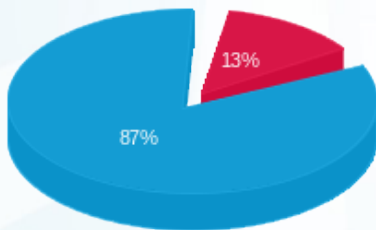

מא 1% - 4 - 23000502(0x0)

סה"כ לתשלום	מחיר לקוט"ש בא"ג	סה"כ צריכה בקוט"ש	קריאה נוכחית	קריאה קודמת	סוג צריכה	סוג תעריף
			30/11/25	03/11/25	פרטי חשבון עבור תאריכים:	
10.18 ₪	42.18	24.14	815.97	791.82	פסגה	777
0.00 ₪	0.00	0.00	0.00	0.00	גבע	778
56.68 ₪	37.80	149.95	4,636.00	4,486.05	שפל	779

סה"כ לדירה:

שיא ביקוש	סה"כ	שפל	גבע	פסגה	סה"כ צריכה
96.86	838.10	740.69	0.00	97.42	סה"כ לתשלום
	321.07 ₪	279.98 ₪	0.00 ₪	41.09 ₪	

122.96 ₪	תשלום קבוע תשלום עבור גודל חיבור בKVA (160x95.03) סה"כ מע"מ 18.00%	
76.82 ₪		
520.86 ₪		
93.75 ₪		
614.61 ₪	סה"כ לתשלום	כולל מע"מ

התפלגות חיוב בש"ח לפי תעו"ז