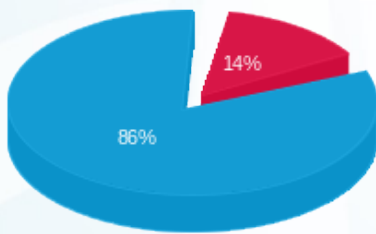

מא 12% - 4 - 23000502(0x0)

סה"כ לתשלום	מחיר לקוט"ש בא"ג	סה"כ צריכה בקוט"ש	קריאה נוכחית	קריאה קודמת	סוג צריכה	סוג תעריף
			30/11/25	03/11/25	פרטי חשבון עבור תאריכים:	
122.21 ₪	42.18	289.73	9,791.62	9,501.89	פסגה	777
0.00 ₪	0.00	0.00	0.00	0.00	גבע	778
680.18 ₪	37.80	1,799.42	55,632.00	53,832.58	שפל	779

סה"כ לדירה:

שיא ביקוש	סה"כ	שפל	גבע	פסגה	סה"כ צריכה
96.86	5,633.59	4,931.87	0.00	701.72	סה"כ לתשלום
	2,160.23 ₪	1,864.25 ₪	0.00 ₪	295.99 ₪	

245.92 ₪	תשלום קבוע	
76.82 ₪	תשלום עבור גודל חיבור KVA (160x250.36)	
2,482.98 ₪	סה"כ	
446.94 ₪	מע"מ 18.00%	
2,929.91 ₪	סה"כ לתשלום	כולל מע"מ

התפלגות חיוב בש"ח לפי תעו"ז