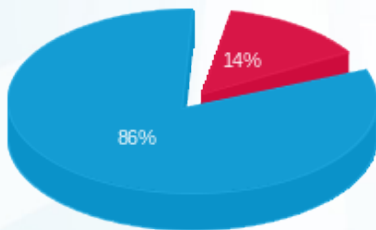

סה"כ לדירה:

פסגה	גבע	שפל	סה"כ	שיא ביקוש
350.87	0.00	2,498.94	2,849.81	96.86
148.00 ₪	0.00 ₪	944.60 ₪	1,092.60 ₪	

סה"כ צריכה

סה"כ לתשלום

245.92 ₪	תשלום קבוע תשלום עבור גודל חיבור בKVA (160x73.75) סה"כ מע"מ 18.00%	
59.96 ₪		
1,398.48 ₪		
251.73 ₪		
1,650.20 ₪	סה"כ לתשלום	כולל מע"מ

התפלגות חיוב בש"ח לפי תעו"ז

- פסגה (148.00 ₪)
- גבע (0.00 ₪)
- שפל (944.60 ₪)

הסטוריית צריכה בקוט"ש