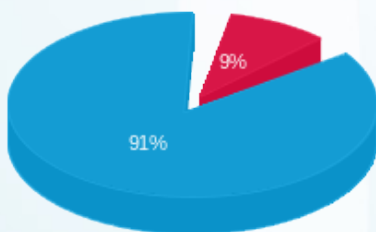

התפלגות חיוב בש"ח לפי תעו"ז