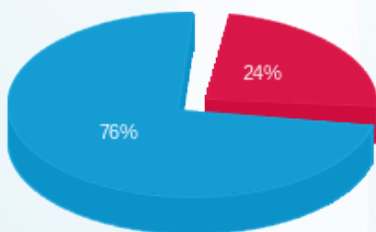

סה"כ לדיר:

פסגה	גבע	שפל	סה"כ	שיא ביקוש
3,703.60	0.00	13,421.83	17,125.44	57.20
1,562.18 ₪	0.00 ₪	5,073.45 ₪	6,635.63 ₪	

סה"כ צריכה

סה"כ לתשלום

245.92 ₪	תשלום קבוע	
40.15 ₪	תשלום עבור גודל חיבור בKVA (3x200)	
6,921.70 ₪	סה"כ לתשלום	לא כולל מע"מ

30112524566

התפלגות חיוב בש"ח לפי תעו"ז

פסגה (1,562.18 ₪)
גבע (0.00 ₪)
שפל (5,073.45 ₪)

הסטוריית צריכה בקוט"ש