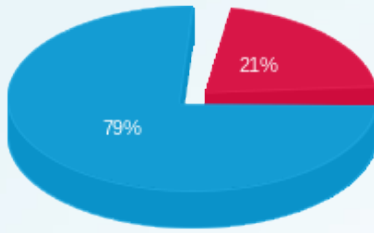

סה"כ צריכה  
 סה"כ לתשלום

0.00 ₪	<b>תשלום קבוע</b>
2,689.57 ₪	<b>סה"כ לתשלום</b>

לא כולל מע"מ

**30112555722**

התפלגות חיוב בש"ח לפי תעו"ז

- פסגה (551.28 ש"ח)
- גבע (0.00 ש"ח)
- שפל (2,085.55 ש"ח)

הסטוריית צריכה בקוט"ש