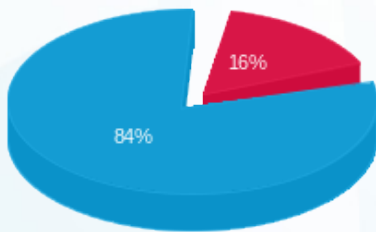

07/12/25 תאריך הפקה:
30/11/25 תאריך קריאה נוכחית:
01/11/25 תאריך קריאה קודמת:

שם דייר: ק.34 גוגל מ"א פס 2
שם אתר: בית אלקו

לקוח/ה נכבד/ה, אנו מתכבדים להגיש את חישוב צריכת החשמל לתקופה 01/11/25 - 30/11/25:

ק.34 גוגל מ"א פס 2 - 8 - (3x25)81016879

סה"כ לתשלום	מחיר לקוט"ש בא"ג	סה"כ צריכה בקוט"ש	קריאה נוכחית	קריאה קודמת	סוג צריכה	סוג תעריף
			30/11/25	01/11/25	פרטי חשבון עבור תאריכים:	
₪ 72.02	42.18	170.75	43,677.25	43,506.50	פסגה	777
₪ 0.00	0.00	0.00	16,421.25	16,421.25	גבע	778
₪ 382.44	37.80	1,011.75	84,161.50	83,149.75	שפל	779

סה"כ לדייר:

שיא ביקוש	סה"כ	שפל	גבע	פסגה
3.75	1,182.50	1,011.75	0.00	170.75
	₪ 454.46	₪ 382.44	₪ 0.00	₪ 72.02

סה"כ צריכה
סה"כ לתשלום

₪ 0.00	תשלום קבוע	
₪ 50.19	תשלום עבור גודל חיבור בKVA (3x25)	
₪ 504.65	סה"כ לתשלום	לא כולל מע"מ

התפלגות חיוב בש"ח לפי תעו"ז