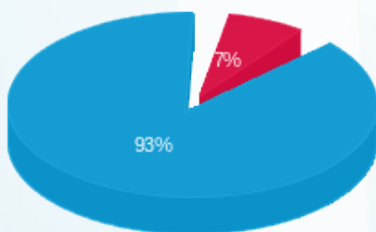

סה"כ לדייר:

פסגה	גבע	שפל	סה"כ	שיא ביקוש
26.00	0.00	375.20	401.20	3.45
10.97 ₪	0.00 ₪	141.83 ₪	152.79 ₪	

סה"כ צריכה

סה"כ לתשלום

245.92 ₪	תשלום קבוע	
40.15 ₪	תשלום עבור גודל חיבור בKVA (3x200)	
438.86 ₪	סה"כ לתשלום	לא כולל מע"מ

30112557304

התפלגות חיוב בש"ח לפי תעו"ז

פסגה (10.97 ₪)
גבע (0.00 ₪)
שפל (141.83 ₪)

הסטוריית צריכה בקוט"ש