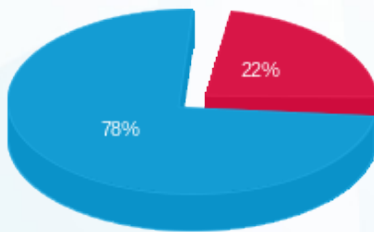

08/12/25 תאריך הפקדה:
30/11/25 תאריך קריאה נוכחית:
01/11/25 תאריך קריאה קודמת:

שם דייר: מקדונלדס
שם אתר: רמות מול זכרון

לקוח/ה נכבד/ה, אנו מתכבדים להגיש את חישוב צריכת החשמל לתקופה 01/11/25 - 30/11/25:

מקדונלד - 4 - 15114161 (3x100)

סוג תעריף	סוג צריכה	קריאה קודמת	קריאה נוכחית	סה"כ צריכה בקוט"ש	מחיר לקוט"ש בא"ג	סה"כ לתשלום
		01/11/25	30/11/25			
777	פסגה	464,410.00	467,326.00	2,916.00	42.18	1,229.97 ₪
778	גבע	190,396.60	190,396.60	0.00	0.00	0.00 ₪
779	שפל	739,621.60	750,949.60	11,328.00	37.80	4,281.98 ₪

סה"כ לדייר:

פסגה	גבע	שפל	סה"כ	שיא ביקוש
2,916.00	0.00	11,328.00	14,244.00	50.65
1,229.97 ₪	0.00 ₪	4,281.98 ₪	5,511.95 ₪	

סה"כ צריכה
סה"כ לתשלום

245.92 ₪	תשלום קבוע	
20.08 ₪	תשלום עבור גודל חיבור בKVA (3x100)	
5,777.95 ₪	סה"כ לתשלום	לא כולל מע"מ

התפלגות חיוב בש"ח לפי תעו"ז