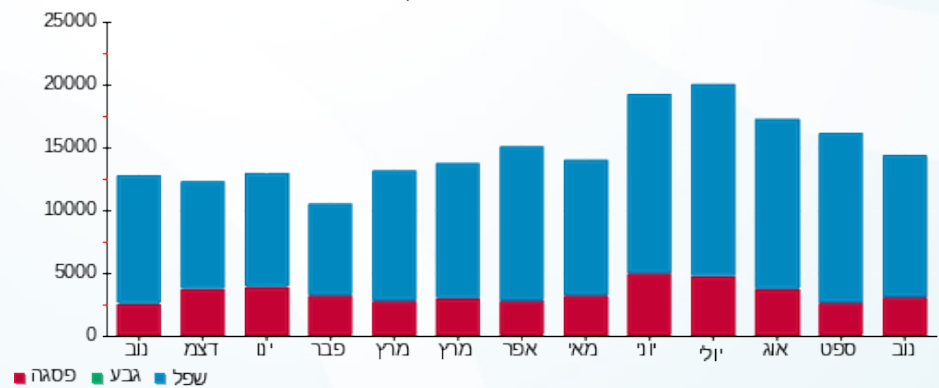

סה"כ לדייר:

פסגה	גבע	שפל	סה"כ	שיא ביקוש
2,916.00	0.00	11,328.00	14,244.00	50.65
1,229.97 ₪	0.00 ₪	4,281.98 ₪	5,511.95 ₪	

סה"כ צריכה
 סה"כ לתשלום

245.92 ₪	תשלום קבוע	
20.08 ₪	תשלום עבור גודל חיבור בKVA (3x100)	
5,777.95 ₪	סה"כ לתשלום	לא כולל מע"מ

התפלגות חיוב בש"ח לפי תעו"ז

■ פסגה (1,229.97 ₪)
 ■ גבע (0.00 ₪)
 ■ שפל (4,281.98 ₪)

הסטוריית צריכה בקוט"ש

■ פסגה ■ גבע ■ שפל