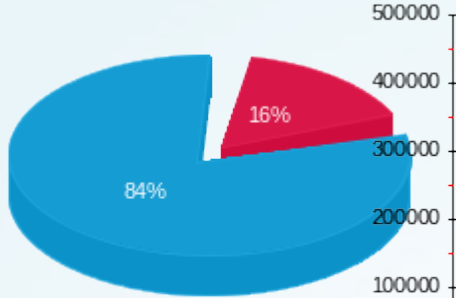

ציבורי

סה"כ לתשלום	מחיר לקוט"ש בא"ג	סה"כ צריכה בקוט"ש	קריאה נוכחית	קריאה קודמת	סוג צריכה	סוג תעריף
			30/11/25	01/11/25	פרטי חשבון עבור תאריכים:	
₪ 245.04	42.18	580.939			פסגה	777
₪ 0.00	0.00	0.000			גבע	778
₪ 1,376.42	37.80	3,641.312			שפל	779

סה"כ לדייר:

שיא ביקוש	סה"כ	שפל	גבע	פסגה	
3.94	5,028.65	4,297.11	0.00	731.54	סה"כ צריכה
	₪ 1,932.87	₪ 1,624.31	₪ 0.00	₪ 308.56	סה"כ לתשלום

₪ 50.00	<b>תשלום קבוע</b> <b>תשלום עבור גודל חיבור בKVA (3x160)</b> <b>סה"כ</b> <b>מע"מ 18.00%</b>	<b>סה"כ לתשלום</b>
₪ 32.12		
₪ 2,014.99		
₪ 362.70		
₪ 2,377.69		<b>כולל מע"מ</b>

התפלגות חיוב בש"ח לפי תעו"ז

הסטוריית צריכה בקוט"ש

■ פסגה (308.56 ש"ח)  
■ גבע (0.00 ש"ח)  
■ שפל (1,624.31 ש"ח)