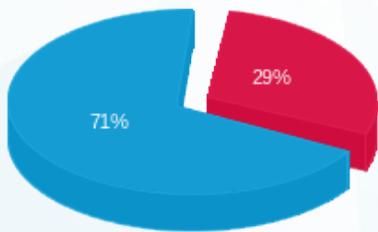

08/12/25 תאריך הפקה:
07/12/25 תאריך קריאה נוכחית:
01/12/25 תאריך קריאה קודמת:

שם דייר: *עידן 2000
שם אתר: ברטק 3

לקוח/ה נכבד/ה, אנו מתכבדים להגיש את חישוב צריכת החשמל לתקופה 07/12/25 - 01/12/25:

עידן 2000 - 2 - 21055541(0x0)

סוג תעריף	סוג צריכה	קריאה קודמת	קריאה נוכחית	סה"כ צריכה בקוט"ש	מחיר לקוט"ש בא"ג	סה"כ לתשלום
פרטי חשבון עבור תאריכים:						
777	פסגה	01/12/25	07/12/25	38.00	102.30	38.87 ₪
778	גבע	95.20	95.20	0.00	0.00	0.00 ₪
779	שפל	68,641.20	68,883.20	242.00	38.62	93.46 ₪

סה"כ לדייר:

פסגה	גבע	שפל	סה"כ	שיא ביקוש
38.00	0.00	242.00	280.00	5.10
38.87 ₪	0.00 ₪	93.46 ₪	132.33 ₪	

סה"כ צריכה
סה"כ לתשלום

245.92 ₪	תשלום קבוע	
0.00 ₪	תשלום עבור גודל חיבור בKVA (0x0)	
378.25 ₪	סה"כ לתשלום	לא כולל מע"מ

התפלגות חיוב בש"ח לפי תעו"ז