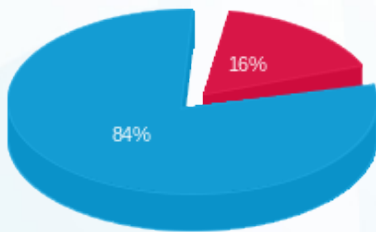

09/12/25 תאריך הפקה:
30/11/25 תאריך קריאה נוכחית:
01/11/25 תאריך קריאה קודמת:

שם דייר: חדר בזק
שם אתר: בית ישראל

לקוח/ה נכבד/ה, אנו מתכבדים להגיש את חישוב צריכת החשמל לתקופה 01/11/25 - 30/11/25:

חדר בזק - 2 - (3x40)25020810

סוג תעריף	סוג צריכה	קריאה קודמת	קריאה נוכחית	סה"כ צריכה בקוט"ש	מחיר לקוט"ש בא"ג	סה"כ לתשלום
פרטי חשבון עבור תאריכים:						
777	פסגה	01/11/25	30/11/25	373.10	42.18	157.37 ₪
778	גבע	0.00	0.00	0.00	0.00	0.00 ₪
779	שפל	2,927.40	5,054.25	2,126.85	37.80	803.95 ₪

סה"כ לדייר:

פסגה	גבע	שפל	סה"כ	שיא ביקוש
373.10	0.00	2,126.85	2,499.95	4.73
157.37 ₪	0.00 ₪	803.95 ₪	961.32 ₪	

סה"כ צריכה
סה"כ לתשלום

245.92 ₪	תשלום קבוע	
8.03 ₪	תשלום עבור גודל חיבור בKVA (3x40)	
1,215.27 ₪	סה"כ לתשלום	לא כולל מע"מ

התפלגות חיוב בש"ח לפי תע"ז