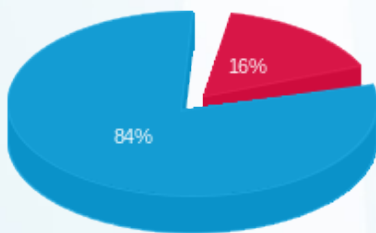

09/12/25 תאריך הפקה:
30/11/25 תאריך קריאה נוכחית:
01/11/25 תאריך קריאה קודמת:

שם דייר: מחסן ביטום גוד פארם
שם אתר: אי סלומון

לקוח/ה נכבד/ה, אנו מתכבדים להגיש את חישוב צריכת החשמל לתקופה 01/11/25 - 30/11/25:

מזגן מחסן ביטום - 4 - (3x32)

סה"כ לתשלום	מחיר לקוט"ש בא"ג	סה"כ צריכה בקוט"ש	קריאה נוכחית	קריאה קודמת	סוג צריכה	סוג תעריף
			30/11/25	01/11/25	פרטי חשבון עבור תאריכים:	
2.28 ₪	42.18	5.40	136.50	131.10	פסגה	777
0.00 ₪	0.00	0.00	0.00	0.00	גבע	778
11.94 ₪	37.80	31.60	534.30	502.70	שפל	779

סה"כ לדייר:

שיא ביקוש	סה"כ	שפל	גבע	פסגה	סה"כ צריכה
4.04	37.00	31.60	0.00	5.40	סה"כ לתשלום
	14.22 ₪	11.94 ₪	0.00 ₪	2.28 ₪	

245.92 ₪	תשלום קבוע	
6.42 ₪	תשלום עבור גודל חיבור בKVA (3x32)	
266.57 ₪	סה"כ	
47.98 ₪	מע"מ 18.00%	
314.55 ₪	סה"כ לתשלום	כולל מע"מ

התפלגות חיוב בש"ח לפי תעו"ז