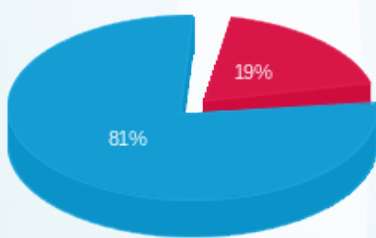

10/12/25 תאריך הפקה:
02/12/25 תאריך קריאה נוכחית:
04/11/25 תאריך קריאה קודמת:

שם דייר: אחלה חדש- מטבח חיוני
שם אתר: חמאם טורקי

לקוח/ה נכבד/ה, אנו מתכבדים להגיש את חישוב צריכת החשמל לתקופה 02/12/25 - 04/11/25:

אחלה חדש- מטבח חיוני - 4 - (3x40)23044800

סוג תעריף	סוג צריכה	קריאה קודמת	קריאה נוכחית	סה"כ צריכה בקוט"ש	מחיר לקוט"ש בא"ג	סה"כ לתשלום
פרטי חשבון עבור תאריכים:						
777	פסגה	04/11/25	30/11/25	91.00	42.18	38.38 ₪
778	גבע	0.00	0.00	0.00	0.00	0.00 ₪
779	שפל	11,571.10	12,086.30	515.20	37.80	194.75 ₪
פרטי חשבון עבור תאריכים:						
777	פסגה	01/12/25	02/12/25	8.70	102.30	8.90 ₪
778	גבע	0.00	0.00	0.00	0.00	0.00 ₪
779	שפל	12,086.30	12,120.05	33.75	38.62	13.03 ₪

סה"כ לדייר:

פסגה	גבע	שפל	סה"כ	שיא ביקוש
99.70	0.00	548.95	648.65	2.52
₪ 47.28	₪ 0.00	₪ 207.78	₪ 255.06	

סה"כ צריכה
סה"כ לתשלום

245.92 ₪	תשלום קבוע	
7.76 ₪	תשלום עבור גודל חיבור בKVA (3x40)	
508.75 ₪	סה"כ לתשלום	לא כולל מע"מ

התפלגות חיוב בש"ח לפי תעו"ז