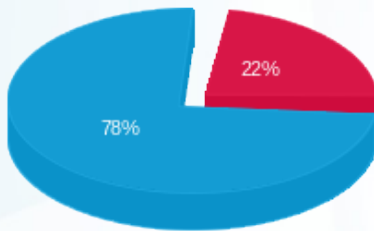

ציבורי 1.57

סוג תעריף	סוג צריכה	קריאה קודמת	קריאה נוכחית	סה"כ צריכה בקוט"ש	מחיר לקוט"ש בא"ג	סה"כ לתשלום
777	פסגה			4.418	102.30	4.52 ₪
778	גבע			0.000	0.00	0.00 ₪
779	שפל			-10.733	38.62	-4.14 ₪

סה"כ לדירה:

פסגה	גבע	שפל	סה"כ	שיא ביקוש
275.36	0.00	1,571.47	1,846.83	26.98
170.45 ₪	0.00 ₪	597.07 ₪	767.52 ₪	

סה"כ צריכה

סה"כ לתשלום

245.92 ₪	תשלום קבוע	
0.00 ₪	תשלום עבור גודל חיבור ב KVA (0x0)	
1,013.44 ₪	סה"כ לתשלום	לא כולל מע"מ

התפלגות חיוב בש"ח לפי תעו"ז