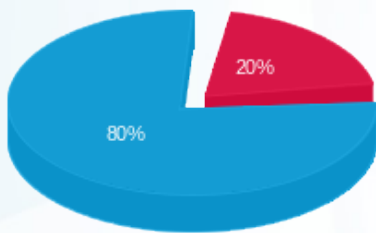

ציבורי 6.73

סוג תעריף	סוג צריכה	קריאה קודמת	קריאה נוכחית	סה"כ צריכה בקוט"ש	מחיר לקוט"ש בא"ג	סה"כ לתשלום
777	פסגה			18.940	102.30	19.38 ₪
778	גבע			0.000	0.00	0.00 ₪
779	שפל			-46.007	38.62	-17.77 ₪

סה"כ לדירה:

פסגה	גבע	שפל	סה"כ	שיא ביקוש
513.58	0.00	3,465.69	3,979.27	20.74
₪ 320.49	₪ 0.00	₪ 1,316.13	₪ 1,636.62	

סה"כ צריכה

סה"כ לתשלום

245.92 ₪	תשלום קבוע	
0.00 ₪	תשלום עבור גודל חיבור ב-KVA (0x0)	
1,882.54 ₪	סה"כ לתשלום	לא כולל מע"מ

התפלגות חיוב בש"ח לפי תעו"ז