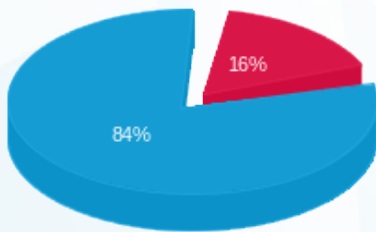

11/12/25 תאריך הפקה:
30/11/25 תאריך קריאה נוכחית:
01/11/25 תאריך קריאה קודמת:

שם דייר: אפקס חיוני ממ"ק
שם אתר: מגדל המוזיאון ת"א

לקוח/ה נכבד/ה, אנו מתכבדים להגיש את חישוב צריכת החשמל לתקופה 01/11/25 - 30/11/25:

אפקס חיוני ממ"ק - 4 - 23044837(0x0)

סוג תעריף	סוג צריכה	קריאה קודמת	קריאה נוכחית	סה"כ צריכה בקוט"ש	מחיר לקוט"ש בא"ג	סה"כ לתשלום
פרטי חשבון עבור תאריכים:						
777	פסגה	01/11/25	30/11/25	52.20	42.18	22.02 ₪
778	גבע	0.00	0.00	0.00	0.00	0.00 ₪
779	שפל	4,670.20	4,970.90	300.70	37.80	113.66 ₪

סה"כ לדייר:

פסגה	גבע	שפל	סה"כ	שיא ביקוש
52.20	0.00	300.70	352.90	0.95
22.02 ₪	0.00 ₪	113.66 ₪	135.68 ₪	

סה"כ צריכה
סה"כ לתשלום

0.00 ₪	תשלום קבוע	
0.00 ₪	תשלום עבור גודל חיבור בKVA (0x0)	
135.68 ₪	סה"כ לתשלום	לא כולל מע"מ

התפלגות חיוב בש"ח לפי תעו"ז