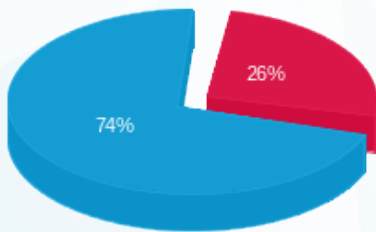

11/12/25 תאריך הפקה:
30/11/25 תאריך קריאה נוכחית:
01/11/25 תאריך קריאה קודמת:

שם דייר: ארדינסט קומה 13 חיוני ממ"ק
שם אתר: מגדל המוזיאון ת"א

לקוח/ה נכבד/ה, אנו מתכבדים להגיש את חישוב צריכת החשמל לתקופה 01/11/25 - 30/11/25:

ארדינסט קומה 13 חיוני ממ"ק - 4 - 23044838 (0x0)

סוג תעריף	סוג צריכה	קריאה קודמת	קריאה נוכחית	סה"כ צריכה בקוט"ש	מחיר לקוט"ש בא"ג	סה"כ לתשלום
פרטי חשבון עבור תאריכים:						
777	פסגה	01/11/25	30/11/25	90.80	42.18	38.30 ₪
778	גבע	0.00	0.00	0.00	0.00	0.00 ₪
779	שפל	5,460.25	5,750.50	290.25	37.80	109.71 ₪

סה"כ לדייר:

פסגה	גבע	שפל	סה"כ	שיא ביקוש
90.80	0.00	290.25	381.05	3.40
₪ 38.30	₪ 0.00	₪ 109.71	₪ 148.01	

סה"כ צריכה
סה"כ לתשלום

₪ 0.00	תשלום קבוע	
₪ 0.00	תשלום עבור גודל חיבור בKVA (0x0)	
₪ 148.01	סה"כ לתשלום	לא כולל מע"מ

התפלגות חיוב בש"ח לפי תעו"ז