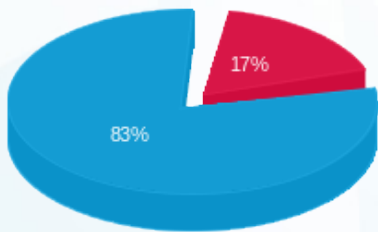

11/12/25 תאריך הפקה:
30/11/25 תאריך קריאה נוכחית:
01/11/25 תאריך קריאה קודמת:

שם דייר: ארדינסט קומה 14 חיוני ממ"ק
שם אתר: מגדל המוזיאון ת"א

לקוח/ה נכבד/ה, אנו מתכבדים להגיש את חישוב צריכת החשמל לתקופה 01/11/25 - 30/11/25:

ארדינסט קומה 14 חיוני ממ"ק - 3 - 23044838(0x0)

סוג תעריף	סוג צריכה	קריאה קודמת	קריאה נוכחית	סה"כ צריכה בקוט"ש	מחיר לקוט"ש בא"ג	סה"כ לתשלום
פרטי חשבון עבור תאריכים:						
777	פסגה	01/11/25	30/11/25	59.45	42.18	25.08 ₪
778	גבע	0.00	0.00	0.00	0.00	0.00 ₪
779	שפל	5,597.80	5,919.15	321.35	37.80	121.47 ₪

סה"כ לדייר:

פסגה	גבע	שפל	סה"כ	שיא ביקוש
59.45	0.00	321.35	380.80	3.00
25.08 ₪	0.00 ₪	121.47 ₪	146.55 ₪	

סה"כ צריכה
סה"כ לתשלום

0.00 ₪	תשלום קבוע	
0.00 ₪	תשלום עבור גודל חיבור בKVA (0x0)	
146.55 ₪	סה"כ לתשלום	לא כולל מע"מ

התפלגות חיוב בש"ח לפי תעו"ז