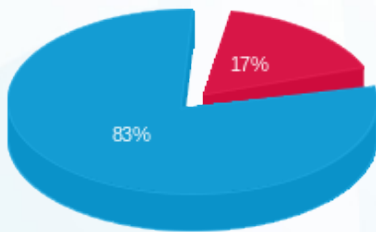

11/12/25 תאריך הפקה:
30/11/25 תאריך קריאה נוכחית:
01/11/25 תאריך קריאה קודמת:

שם דייר: גולדמן סאקס קומה 16
שם אתר: מגדל המוזיאון ת"א

לקוח/ה נכבד/ה, אנו מתכבדים להגיש את חישוב צריכת החשמל לתקופה 01/11/25 - 30/11/25:

גולדמן סאקס קומה 16 - 1 - 23044845 (0x0)

סוג תעריף	סוג צריכה	קריאה קודמת	קריאה נוכחית	סה"כ צריכה בקוט"ש	מחיר לקוט"ש בא"ג	סה"כ לתשלום
פרטי חשבון עבור תאריכים:						
777	פסגה	01/11/25	30/11/25	257.80	42.18	108.74 ₪
778	גבע	0.00	0.00	0.00	0.00	0.00 ₪
779	שפל	63,078.00	64,521.80	1,443.80	37.80	545.76 ₪

סה"כ לדיר:

פסגה	גבע	שפל	סה"כ	שיא ביקוש
257.80	0.00	1,443.80	1,701.60	9.35
108.74 ₪	0.00 ₪	545.76 ₪	654.50 ₪	

סה"כ צריכה
סה"כ לתשלום

245.92 ₪	תשלום קבוע	
0.00 ₪	תשלום עבור גודל חיבור בKVA (0x0)	
900.42 ₪	סה"כ לתשלום	לא כולל מע"מ

התפלגות חיוב בש"ח לפי תעו"ז