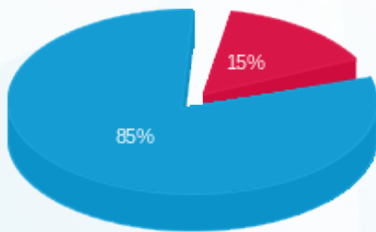

11/12/25 תאריך הפקה:
30/11/25 תאריך קריאה נוכחית:
01/11/25 תאריך קריאה קודמת:

שם דייר: חדר בזק
שם אתר: מגדל המוזיאון ת"א

לקוח/ה נכבד/ה, אנו מתכבדים להגיש את חישוב צריכת החשמל לתקופה 01/11/25 - 30/11/25:

חדר בזק - 3 - 22009742 (0x0)

סוג תעריף	סוג צריכה	קריאה קודמת	קריאה נוכחית	סה"כ צריכה בקוט"ש	מחיר לקוט"ש בא"ג	סה"כ לתשלום
פרטי חשבון עבור תאריכים:						
777	פסגה	01/11/25	30/11/25	116.85	42.18	49.29 ₪
778	גבע	1,333.15	1,333.15	0.00	0.00	0.00 ₪
779	שפל	23,602.10	24,344.40	742.30	37.80	280.59 ₪

סה"כ לדייר:

פסגה	גבע	שפל	סה"כ	שיא ביקוש
116.85	0.00	742.30	859.15	2.44
₪ 49.29	₪ 0.00	₪ 280.59	₪ 329.88	

סה"כ צריכה
סה"כ לתשלום

245.92 ₪	תשלום קבוע	
0.00 ₪	תשלום עבור גודל חיבור בKVA (0x0)	
575.80 ₪	סה"כ לתשלום	לא כולל מע"מ

התפלגות חיוב בש"ח לפי תעו"ז