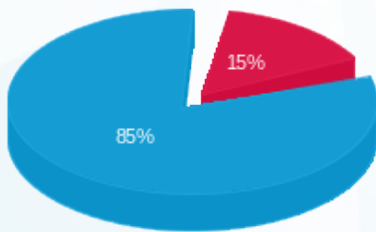

11/12/25 תאריך הפקה:
30/11/25 תאריך קריאה נוכחית:
01/11/25 תאריך קריאה קודמת:

שם דייר: לוקהיד מרטין קומה L
שם אתר: מגדל המוזיאון ת"א

לקוח/ה נכבד/ה, אנו מתכבדים להגיש את חישוב צריכת החשמל לתקופה 01/11/25 - 30/11/25:

לוקהיד מרטין קומה 7 - 13170753 (0x0) - L

סוג תעריף	סוג צריכה	קריאה קודמת	קריאה נוכחית	סה"כ צריכה בקוט"ש	מחיר לקוט"ש בא"ג	סה"כ לתשלום
פרטי חשבון עבור תאריכים:						
777	פסגה	01/11/25	30/11/25	368.95	42.18	155.62 ₪
778	גבע	28,615.45	28,615.45	0.00	0.00	0.00 ₪
779	שפל	148,152.60	150,506.00	2,353.40	37.80	889.59 ₪

סה"כ לדייר:

פסגה	גבע	שפל	סה"כ	שיא ביקוש
368.95	0.00	2,353.40	2,722.35	8.29
155.62 ₪	0.00 ₪	889.59 ₪	1,045.21 ₪	

סה"כ צריכה
סה"כ לתשלום

245.92 ₪	תשלום קבוע	
0.00 ₪	תשלום עבור גודל חיבור בKVA (0x0)	
1,291.13 ₪	סה"כ לתשלום	לא כולל מע"מ

התפלגות חיוב בש"ח לפי תעו"ז