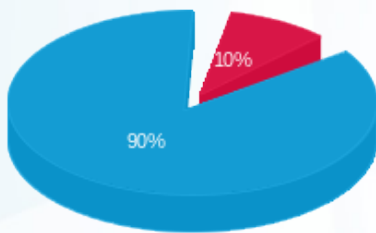

מאיו המעיין א.מ - 3 - 22027028(3x80)

סוג תעריף	סוג צריכה	קריאה קודמת	קריאה נוכחית	סה"כ צריכה בקוט"ש	מחיר לקוט"ש בא"ג	סה"כ לתשלום
777	פסגה	1,244.60	1,255.70	11.10	102.30	11.36 ₪
778	גבע	0.00	0.00	0.00	0.00	0.00 ₪
779	שפל	12,249.00	12,346.90	97.90	38.62	37.81 ₪

סה"כ לדירה:

פסגה	גבע	שפל	סה"כ	שיא ביקוש
181.80	0.00	2,092.20	2,274.00	17.38
₪ 83.54	₪ 0.00	₪ 791.67	₪ 875.21	

סה"כ צריכה

סה"כ לתשלום

₪ 59.00	תשלום קבוע	
₪ 27.75	תשלום עבור גודל חיבור בKVA (3x143)	
₪ 961.96	סה"כ לתשלום	לא כולל מע"מ

התפלגות חיוב בש"ח לפי תעו"ז