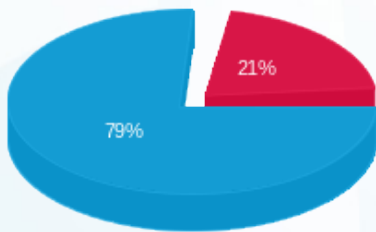

11/12/25 תאריך הפקה:
30/11/25 תאריך קריאה נוכחית:
01/11/25 תאריך קריאה קודמת:

שם דייר: סטלו סטוריז קומה 22
שם אתר: מגדל המוזיאון ת"א

לקוח/ה נכבד/ה, אנו מתכבדים להגיש את חישוב צריכת החשמל לתקופה 01/11/25 - 30/11/25:

סטלו סטוריז קומה 22 - 1 - 23044314(0x0)

סוג תעריף	סוג צריכה	קריאה קודמת	קריאה נוכחית	סה"כ צריכה בקוט"ש	מחיר לקוט"ש בא"ג	סה"כ לתשלום
פרטי חשבון עבור תאריכים:						
777	פסגה	01/11/25	30/11/25	331.00	42.18	139.62 ₪
778	גבע	0.00	0.00	0.00	0.00	0.00 ₪
779	שפל	32,648.40	34,074.40	1,426.00	37.80	539.03 ₪

סה"כ לדיר:

פסגה	גבע	שפל	סה"כ	שיא ביקוש
331.00	0.00	1,426.00	1,757.00	6.46
139.62 ₪	0.00 ₪	539.03 ₪	678.64 ₪	

סה"כ צריכה
סה"כ לתשלום

245.92 ₪	תשלום קבוע	
0.00 ₪	תשלום עבור גודל חיבור בKVA (0x0)	
924.56 ₪	סה"כ לתשלום	לא כולל מע"מ

התפלגות חיוב בש"ח לפי תעו"ז