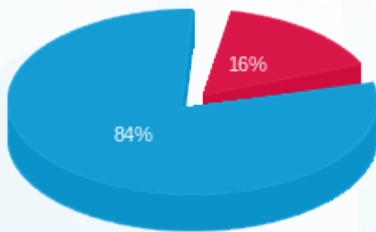

11/12/25 תאריך הפקה:
30/11/25 תאריך קריאה נוכחית:
01/11/25 תאריך קריאה קודמת:

שם דייר: רני רהב קומה 24 חיוני ממ"ק
שם אתר: מגדל המוזיאון ת"א

לקוח/ה נכבד/ה, אנו מתכבדים להגיש את חישוב צריכת החשמל לתקופה 01/11/25 - 30/11/25:

רני רהב קומה 24 חיוני ממ"ק - 2 - (0x0)23044837

סה"כ לתשלום	מחיר לקוט"ש בא"ג	סה"כ צריכה בקוט"ש	קריאה נוכחית	קריאה קודמת	סוג צריכה	סוג תעריף
			30/11/25	01/11/25		פרטי חשבון עבור תאריכים:
₪ 3.69	42.18	8.75	130.30	121.55	פסגה	777
₪ 0.00	0.00	0.00	0.00	0.00	גבע	778
₪ 19.33	37.80	51.15	1,163.15	1,112.00	שפל	779

סה"כ לדייר:

שיא ביקוש	סה"כ	שפל	גבע	פסגה
0.54	59.90	51.15	0.00	8.75
	₪ 23.03	₪ 19.33	₪ 0.00	₪ 3.69

סה"כ צריכה
סה"כ לתשלום

₪ 0.00	תשלום קבוע	
₪ 0.00	תשלום עבור גודל חיבור בKVA (0x0)	
₪ 23.03	סה"כ לתשלום	לא כולל מע"מ

התפלגות חיוב בש"ח לפי תעו"ז