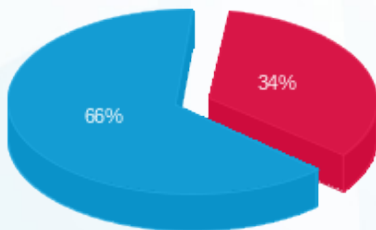

11/12/25 תאריך הפקה:
30/11/25 תאריך קריאה נוכחית:
03/11/25 תאריך קריאה קודמת:

שם דייר: Mbar Jeans
שם אתר: מרכז חדף קריית שמונה

לקוח/ה נכבד/ה, אנו מתכבדים להגיש את חישוב צריכת החשמל לתקופה 03/11/25 - 30/11/25:

Mbar Jeans - (3x80)21055220 - 3

סה"כ לתשלום	מחיר לקוט"ש בא"ג	סה"כ צריכה בקוט"ש	קריאה נוכחית	קריאה קודמת	סוג צריכה	סוג תעריף
			30/11/25	03/11/25	פרטי חשבון עבור תאריכים:	
153.03 ₪	42.18	362.80	943.40	580.60	פסגה	777
0.00 ₪	0.00	0.00	0.00	0.00	גבע	778
299.83 ₪	37.80	793.20	2,281.00	1,487.80	שפל	779

סה"כ לדייר:

שיא ביקוש	סה"כ	שפל	גבע	פסגה
5.41	1,156.00	793.20	0.00	362.80
	452.86 ₪	299.83 ₪	0.00 ₪	153.03 ₪

סה"כ צריכה
סה"כ לתשלום

245.92 ₪	תשלום קבוע	
14.99 ₪	תשלום עבור גודל חיבור בKVA (3x80)	
713.77 ₪	סה"כ לתשלום	לא כולל מע"מ

התפלגות חיוב בש"ח לפי תעו"ז