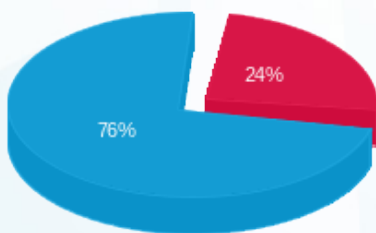

14/12/25 תאריך הפקה:
30/11/25 תאריך קריאה נוכחית:
01/11/25 תאריך קריאה קודמת:

שם דייר: קומה 14 - סימפליסטי
שם אתר: מגדלי TLV - דרום

לקוח/ה נכבד/ה, אנו מתכבדים להגיש את חישוב צריכת החשמל לתקופה 01/11/25 - 30/11/25:

קומה 14 - סימפליסטי - 4 - 16224916(0x0)

סה"כ לתשלום	מחיר לקוט"ש בא"ג	סה"כ צריכה בקוט"ש	קריאה נוכחית	קריאה קודמת	סוג צריכה	סוג תעריף
			30/11/25	01/11/25		פרטי חשבון עבור תאריכים:
₪ 31.51	32.75	96.20	19,417.50	19,321.30	פסגה	777
₪ 0.00	0.00	0.00	3,742.00	3,742.00	גבע	778
₪ 98.39	28.71	342.70	19,230.60	18,887.90	שפל	779

סה"כ לדייר:

שיא ביקוש	סה"כ	שפל	גבע	פסגה
7.06	438.90	342.70	0.00	96.20
	₪ 129.89	₪ 98.39	₪ 0.00	₪ 31.51

סה"כ צריכה
סה"כ לתשלום

₪ 0.00	תשלום קבוע	
₪ 0.00	תשלום עבור גודל חיבור בKVA (0x0)	
₪ 129.89	סה"כ לתשלום	לא כולל מע"מ

התפלגות חיוב בש"ח לפי תעו"ז