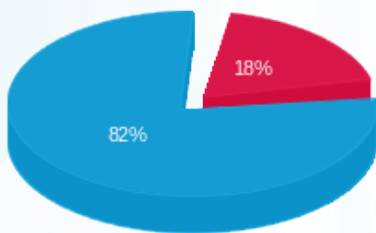

קומה 22- מפעלי בלו אושן בע"מ - 1 - 17313312(0x0)

סוג תעריף	סוג צריכה	קריאה קודמת	קריאה נוכחית	סה"כ צריכה בקוט"ש	מחיר לקוט"ש בא"ג	סה"כ לתשלום
		01/11/25	30/11/25			
777	פסגה	3,013.10	3,049.70	36.60	32.75	11.99 ₪
778	גבע	378.60	378.60	0.00	0.00	0.00 ₪
779	שפל	3,527.30	3,738.80	211.50	28.71	60.72 ₪

סה"כ לדירה:

פסגה	גבע	שפל	סה"כ	שיא ביקוש
245.30	0.00	1,233.40	1,478.70	9.65
₪ 80.34	₪ 0.00	₪ 354.11	₪ 434.44	

סה"כ צריכה
סה"כ לתשלום

₪ 0.00	תשלום קבוע	
₪ 0.00	תשלום עבור גודל חיבור בKVA (0x0)	
₪ 434.44	סה"כ לתשלום	לא כולל מע"מ

התפלגות חיוב בש"ח לפי תעו"ז