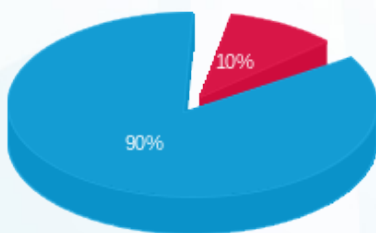

14/12/25 תאריך הפקה:
30/11/25 תאריך קריאה נוכחית:
01/11/25 תאריך קריאה קודמת:

שם דייר: קומה 25 - גימין טק
שם אתר: מגדלי TLV - דרום

לקוח/ה נכבד/ה, אנו מתכבדים להגיש את חישוב צריכת החשמל לתקופה 01/11/25 - 30/11/25:

קומה 25 - גימין טק - 2 - 16224928(0x0)

סה"כ לתשלום	מחיר לקוט"ש בא"ג	סה"כ צריכה בקוט"ש	קריאה נוכחית	קריאה קודמת	סוג צריכה	סוג תעריף
			30/11/25	01/11/25	פרטי חשבון עבור תאריכים:	
12.64 ₪	32.75	38.60	22,323.20	22,284.60	פסגה	777
0.00 ₪	0.00	0.00	4,706.60	4,706.60	גבע	778
108.93 ₪	28.71	379.40	24,424.20	24,044.80	שפל	779

סה"כ לדייר:

שיא ביקוש	סה"כ	שפל	גבע	פסגה
3.72	418.00	379.40	0.00	38.60
	121.57 ₪	108.93 ₪	0.00 ₪	12.64 ₪

סה"כ צריכה
סה"כ לתשלום

0.00 ₪	תשלום קבוע	
0.00 ₪	תשלום עבור גודל חיבור בKVA (0x0)	
121.57 ₪	סה"כ לתשלום	לא כולל מע"מ

התפלגות חיוב בש"ח לפי תעו"ז