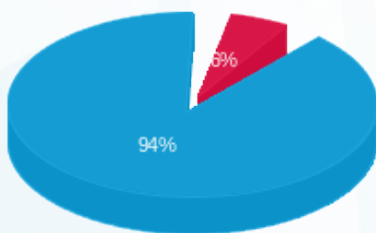

14/12/25 תאריך הפקה:
30/11/25 תאריך קריאה נוכחית:
01/11/25 תאריך קריאה קודמת:

שם דייר: קומה 37 - פלמן את פלמן
שם אתר: מגדלי TLV - דרום

לקוח/ה נכבד/ה, אנו מתכבדים להגיש את חישוב צריכת החשמל לתקופה 01/11/25 - 30/11/25:

פלמן - 3 - 16224930 (0x0)

סוג תעריף	סוג צריכה	קריאה קודמת	קריאה נוכחית	סה"כ צריכה בקוט"ש	מחיר לקוט"ש בא"ג	סה"כ לתשלום
פרטי חשבון עבור תאריכים:						
777	פסגה	01/11/25	30/11/25	2.90	32.75	0.95 ₪
778	גבע	849.60	849.60	0.00	0.00	0.00 ₪
779	שפל	4,776.20	4,832.40	56.20	28.71	16.14 ₪

סה"כ לדייר:

פסגה	גבע	שפל	סה"כ	שיא ביקוש
2.90	0.00	56.20	59.10	0.88
0.95 ₪	0.00 ₪	16.14 ₪	17.08 ₪	

סה"כ צריכה
סה"כ לתשלום

0.00 ₪	תשלום קבוע	
0.00 ₪	תשלום עבור גודל חיבור בKVA (0x0)	
17.08 ₪	סה"כ לתשלום	לא כולל מע"מ

התפלגות חיוב בש"ח לפי תעו"ז