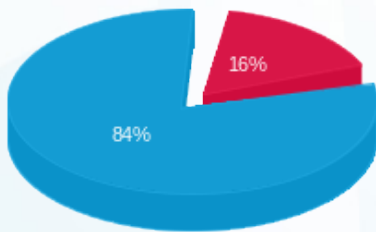

16/12/25 תאריך הפקה:
30/11/25 תאריך קריאה נוכחית:
01/11/25 תאריך קריאה קודמת:

שם דייר: אדגר אודיטוריום בלתי חיוני קומה מינוס 01
שם אתר: מגדל אדגר

לקוח/ה נכבד/ה, אנו מתכבדים להגיש את חישוב צריכת החשמל לתקופה 01/11/25 - 30/11/25:

אדגר אודיטוריום ב.חיוני ק.01 - 7 - 00025037

סוג תעריף	סוג צריכה	קריאה קודמת	קריאה נוכחית	סה"כ צריכה בקוט"ש	מחיר לקוט"ש בא"ג	סה"כ לתשלום
פרטי חשבון עבור תאריכים:						
777	פסגה	01/11/25	30/11/25	43.33	42.18	18.28 ₪
778	גבע	0.00	0.00	0.00	0.00	0.00 ₪
779	שפל	44,214.11	44,463.56	249.45	37.80	94.29 ₪

סה"כ לדייר:

פסגה	גבע	שפל	סה"כ	שיא ביקוש
43.33	0.00	249.45	292.78	
18.28 ₪	0.00 ₪	94.29 ₪	112.57 ₪	

סה"כ צריכה
סה"כ לתשלום

245.92 ₪	תשלום קבוע	
0.00 ₪	תשלום עבור גודל חיבור בKVA (0x0)	
358.49 ₪	סה"כ לתשלום	לא כולל מע"מ

התפלגות חיוב בש"ח לפי תעו"ז