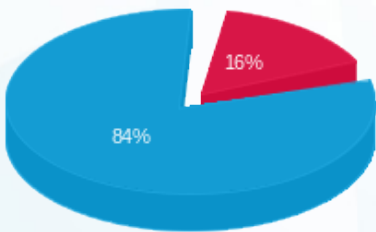

16/12/25 תאריך הפקה:
30/11/25 תאריך קריאה נוכחית:
01/11/25 תאריך קריאה קודמת:

שם דייר: מונאקטיב - מחסן מפסק Q160
שם אתר: מאזדה 2

לקוח/ה נכבד/ה, אנו מתכבדים להגיש את חישוב צריכת החשמל לתקופה 01/11/25 - 30/11/25:

מונאקטיב - מחסן מפסק 2 - 16092215 (3x160) - Q160

סוג תעריף	סוג צריכה	קריאה קודמת	קריאה נוכחית	סה"כ צריכה בקוט"ש	מחיר לקוט"ש בא"ג	סה"כ לתשלום
פרטי חשבון עבור תאריכים:						
777	פסגה	01/11/25	30/11/25	129.10	42.18	54.45 ₪
778	גבע	1,713.85	1,713.85	0.00	0.00	0.00 ₪
779	שפל	29,942.70	30,725.30	782.60	37.80	295.82 ₪

סה"כ לדייר:

פסגה	גבע	שפל	סה"כ	שיא ביקוש
129.10	0.00	782.60	911.70	4.53
₪ 54.45	₪ 0.00	₪ 295.82	₪ 350.28	

סה"כ צריכה
סה"כ לתשלום

₪ 0.00	תשלום קבוע	
₪ 32.12	תשלום עבור גודל חיבור בKVA (3x160)	
₪ 382.40	סה"כ לתשלום	לא כולל מע"מ

התפלגות חיוב בש"ח לפי תע"ז