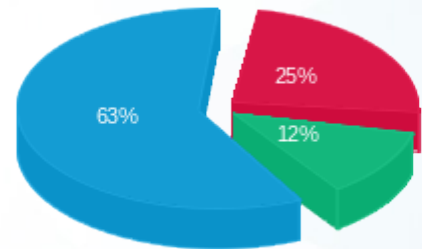

מס	מזהה דייר	שם דייר	מספר מונה / קבוצה	פסגה Kwh	גבע Kwh	שפל Kwh	סה"כ צריכה בקוט"ש	שיא ביקוש	מקדם הספק
28	35872	רשת אסטל - דירה 7602	81005509 - 13	90.17	42.23	258.18	390.58	4.20	
			סה"כ צריכה	90.17	42.23	258.18	390.58		
29	44173	רשת אסטל - דירה 7703	81005509 - 18	103.92	54.13	145.80	303.85	5.95	
			סה"כ צריכה	103.92	54.13	145.80	303.85		
30	43755	רשת אסטל - דירה 7706	81005509 - 20	77.35	38.48	144.55	260.38	4.30	
			סה"כ צריכה	77.35	38.48	144.55	260.38		
			סה"כ צריכה	1,500.46	730.34	3,791.16	6,021.96		
			חשבון חברת חשמל				0.00		
			הפרש בקוט"ש				6,021.96		
			הפרש באחוזים						

- פסגה (Kwh 1,500.46)
- גבע (Kwh 730.34)
- שפל (Kwh 3,791.16)