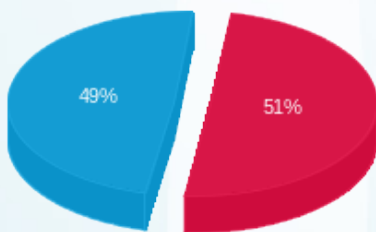

21/12/25

תאריך הפקדה:

01/10/24

תאריך קריאה נוכחית:

03/09/24

תאריך קריאה קודמת:

שם דייר: בניין A איזבלה
שם אתר: שבעת הכוכבים אילת
תאריך כניסה: 12/09/24

לקוח/ה נכבד/ה, אנו מתכבדים להגיש את חישוב צריכת החשמל לתקופה 01/10/24 - 12/09/24:

בניין A איזבלה - 3 - (3x63)22048461

סה"כ לתשלום	מחיר לקוט"ש בא"ג	סה"כ צריכה בקוט"ש	קריאה נוכחית	קריאה קודמת	סוג צריכה	סוג תעריף
			30/09/24	12/09/24	פרטי חשבון עבור תאריכים:	
185.63 ₪	142.11	130.63	130.63	0.0002	פסגה	777
0.00 ₪	41.88	0.00	0.00	0.00	גבע	778
175.10 ₪	41.88	418.10	418.10	0.0002	שפל	779
			01/10/24	01/10/24	פרטי חשבון עבור תאריכים:	
2.72 ₪	39.61	6.88	137.50	130.63	פסגה	777
0.00 ₪	39.61	0.00	0.00	0.00	גבע	778
7.76 ₪	35.26	22.01	440.10	418.10	שפל	779

סה"כ לדייר:

שיא ביקוש	סה"כ	שפל	גבע	פסגה
	577.60	440.10	0.00	137.50
	188.35 ₪	182.86 ₪	0.00 ₪	188.35 ₪

סה"כ צריכה
סה"כ לתשלום

226.74 ₪	תשלום קבוע	
8.53 ₪	תשלום עבור גודל חיבור בKVA (3x63)	
606.48 ₪	סה"כ לתשלום	לא כולל מע"מ

התפלגות חיוב בש"ח לפי תעו"ז