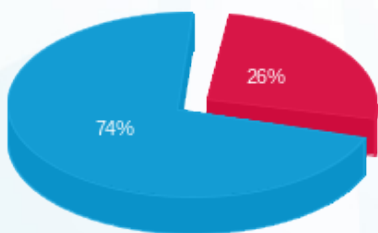

סה"כ לדייר:

שיא ביקוש	סה"כ	שפל	גבע	פסגה
	779.76	594.14	0.00	185.63
	₪ 283.02	₪ 209.49	₪ 0.00	₪ 73.53

סה"כ צריכה

סה"כ לתשלום

₪ 226.74	<b>תשלום קבוע</b>	
₪ 11.51	<b>תשלום עבור גודל חיבור בKVA (3x63)</b>	
₪ 521.27	<b>סה"כ לתשלום</b>	<b>לא כולל מע"מ</b>

התפלגות חיוב בש"ח לפי תעו"ז

- פסגה (₪ 73.53)
- גבע (₪ 0.00)
- שפל (₪ 209.49)

הסטוריית צריכה בקוט"ש