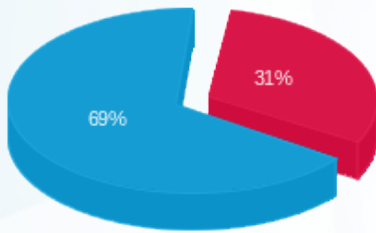

ציבורי

סוג תעריף	סוג צריכה	קריאה קודמת	קריאה נוכחית	סה"כ צריכה בקוט"ש	מחיר לקוט"ש בא"ג	סה"כ לתשלום
777	פסגה			63.531	102.30	₪ 64.99
778	גבע			0.000	0.00	₪ 0.00
779	שפל			278.083	38.62	₪ 107.40

סה"כ לדירה:

פסגה	גבע	שפל	סה"כ	שיא ביקוש
203.70	0.00	986.91	1,190.61	8.12
₪ 171.28	₪ 0.00	₪ 378.23	₪ 549.52	

סה"כ צריכה
סה"כ לתשלום

150.00 ₪	תשלום קבוע	
0.00 ₪	תשלום עבור גודל חיבור בKVA (3x0)	
699.52 ₪	סה"כ לתשלום	לא כולל מע"מ

התפלגות חיוב בש"ח לפי תעו"ז