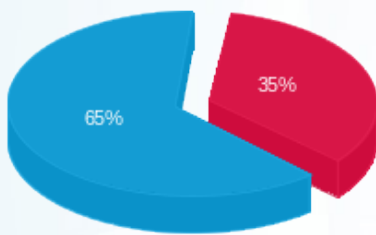

ורדינון - 5 - 81022653

סה"כ לתשלום	מחיר לקוט"ש בא"ג	סה"כ צריכה בקוט"ש	קריאה נוכחית	קריאה קודמת	סוג צריכה	סוג תעריף
₪ -9.11	102.30	-8.91	55,068.33	55,059.42	פסגה	777
₪ 0.00	0.00	0.00	0.00	0.00	גבע	778
₪ -3.42	38.62	-8.85	339,222.46	339,213.61	שפל	779

סה"כ לדירה:

שיא ביקוש	סה"כ	שפל	גבע	פסגה	סה"כ צריכה
94.30	13,828.62	11,324.52	0.00	2,504.10	סה"כ לתשלום
	₪ 6,646.22	₪ 4,349.06	₪ 0.00	₪ 2,297.16	

₪ 245.92	תשלום קבוע	
₪ 6,892.14	סה"כ לתשלום	לא כולל מע"מ

התפלגות חיוב בש"ח לפי תעו"ז