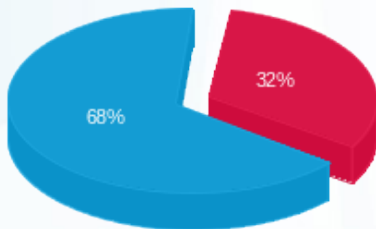

ציבורי - 1 - 22344501(0x0)

סוג תעריף	סוג צריכה	קריאה קודמת	קריאה נוכחית	סה"כ צריכה בקוט"ש	מחיר לקוט"ש בא"ג	סה"כ לתשלום
777	פסגה	123.09	123.35	0.26	102.30	₪ 0.27
778	גבע	1.85	1.85	0.00	0.00	₪ 0.00
779	שפל	692.54	693.59	1.06	38.62	₪ 0.41

סה"כ לדייר:

פסגה	גבע	שפל	סה"כ	שיא ביקוש
318.36	0.00	1,453.57	1,771.93	5.33
₪ 263.88	₪ 0.00	₪ 556.16	₪ 820.05	

סה"כ צריכה
סה"כ לתשלום

₪ 0.00	תשלום קבוע תשלום עבור גודל חיבור ב KVA (0x0) סה"כ מע"מ 18.00%	
₪ 0.00		
₪ 820.05		
₪ 147.61		
₪ 967.65	סה"כ לתשלום	כולל מע"מ

התפלגות חיוב בש"ח לפי תעו"ז