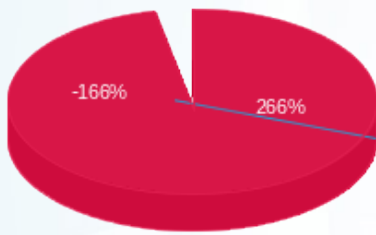

מיזוג אוויר בניין ב כולל מגדל קירור - 4 - 22027109

סוג תעריף	סוג צריכה	קריאה קודמת	קריאה נוכחית	סה"כ צריכה בקוט"ש	מחיר לקוט"ש בא"ג	סה"כ לתשלום
777	פסגה	86,234.00	86,752.00	518.00	102.30	529.91 ₪
778	גבע	116.00	116.00	0.00	0.00	0.00 ₪
779	שפל	802,444.00	810,378.00	7,934.00	38.62	3,064.11 ₪

סה"כ לדירה:

פסגה	גבע	שפל	סה"כ	שיא ביקוש
-1,421.30	0.00	2,241.61	820.31	307.10
₪ -1,369.08	₪ 0.00	₪ 854.65	₪ -514.43	

סה"כ צריכה
סה"כ לתשלום

₪ 44.19	תשלום קבוע	
₪ -470.24	סה"כ לתשלום	לא כולל מע"מ

התפלגות חיוב בש"ח לפי תעו"ז